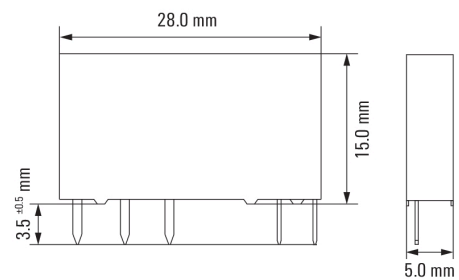

## 尺寸和重量

深	15 mm	深度 (英寸)	0.591 inch
高度	28 mm	高度 (英寸)	1.102 inch
寬度	5 mm	闊度 (英寸)	0.197 inch
淨重	5.1 g		

www.weidmueller.com

圖紙

接線圖

插針仰視圖

Graph

Dimensional drawing

Miscellaneous

**Type code electromechanical relay (TERMSERIES)**